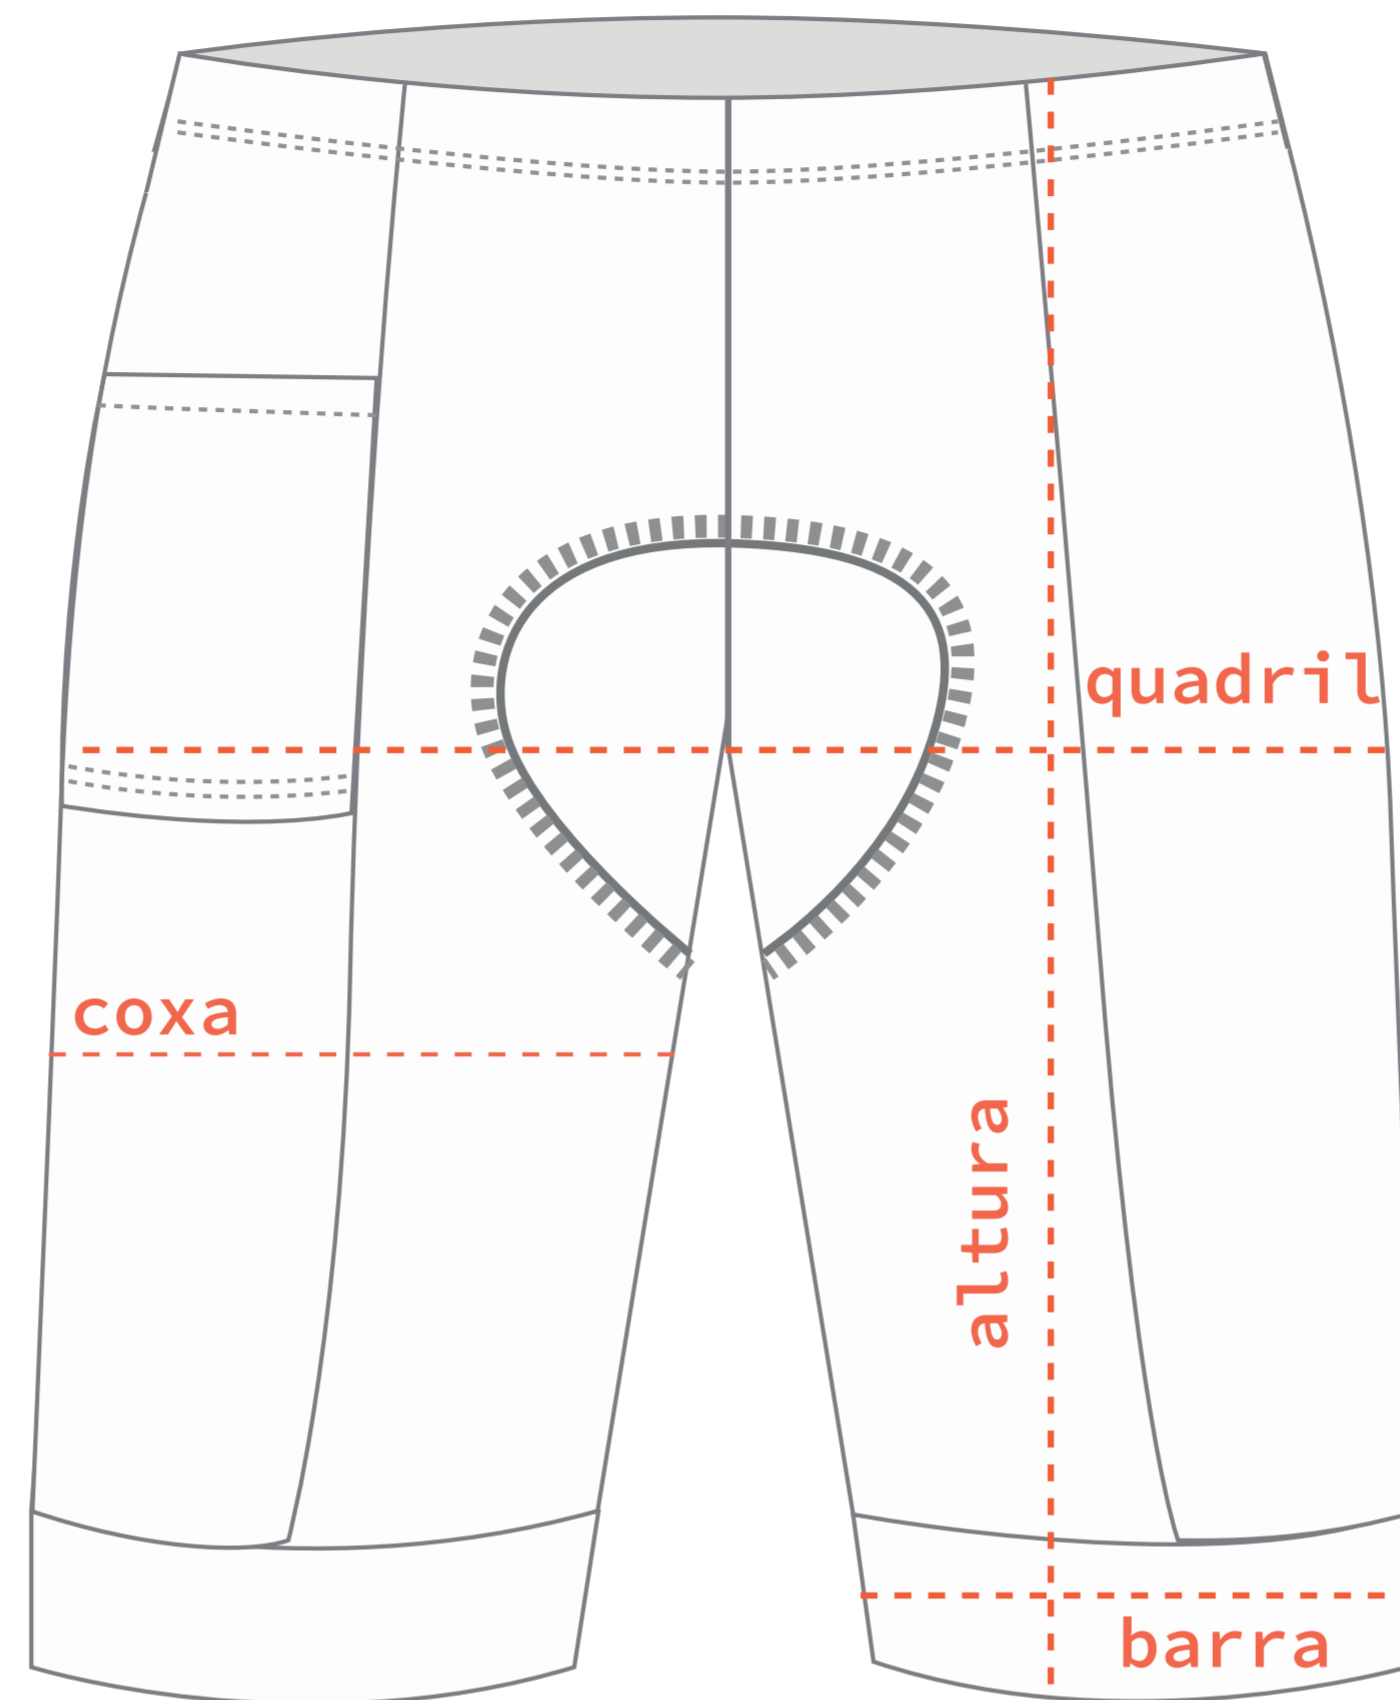

*MEDIDAS PODEM VARIAR EM MÉDIA 2CM PARA MAIS OU PARA MENOS.

MACAQUINHO FEMININO

MEDIDAS	P	M	G
ALTURA	82	84	88
BUSTO	72	80	84
CINTURA	56	64	68
QUADRIL	70	76	80
MANGA	25	25	25
COXA	19	22	23
BARRA	18	19	20

*MEDIDAS PODEM VARIAR EM MÉDIA 2CM PARA MAIS OU PARA MENOS.

BRETELLE UNISSEX

MEDIDAS	P	M	G	GG
LARG. BARRA	18	19	20	21
LARG. COXA	19	20	21	22
QUADRIL	34	36	38	41
CINTURA	32	35	37	39
ALTURA	83	85	90	95

*MEDIDAS PODEM VARIAR EM MÉDIA 2CM PARA MAIS OU PARA MENOS.

SHORT PERFORMANCE MASCULINO

MEDIDAS	P	M	G	GG
ALTURA	42	42	42,5	45
CINTURA	29	32	38	38
QUADRIL	36	38	39	43
COXA	17	18	19	21,5
BARRA	19	20	21	22

*MEDIDAS PODEM VARIAR EM MÉDIA 2CM PARA MAIS OU PARA MENOS.

SHORT PERFORMANCE FEMININO

MEDIDAS	P	M	G	GG
ALTURA	42	44	46	49
CÓIS CINTURA	29	32	34	36
QUADRIL	44	46	48	50
COXA	20	22	24	26
BARRA	19	21	23	25

*MEDIDAS PODEM VARIAR EM MÉDIA 2CM PARA MAIS OU PARA MENOS.