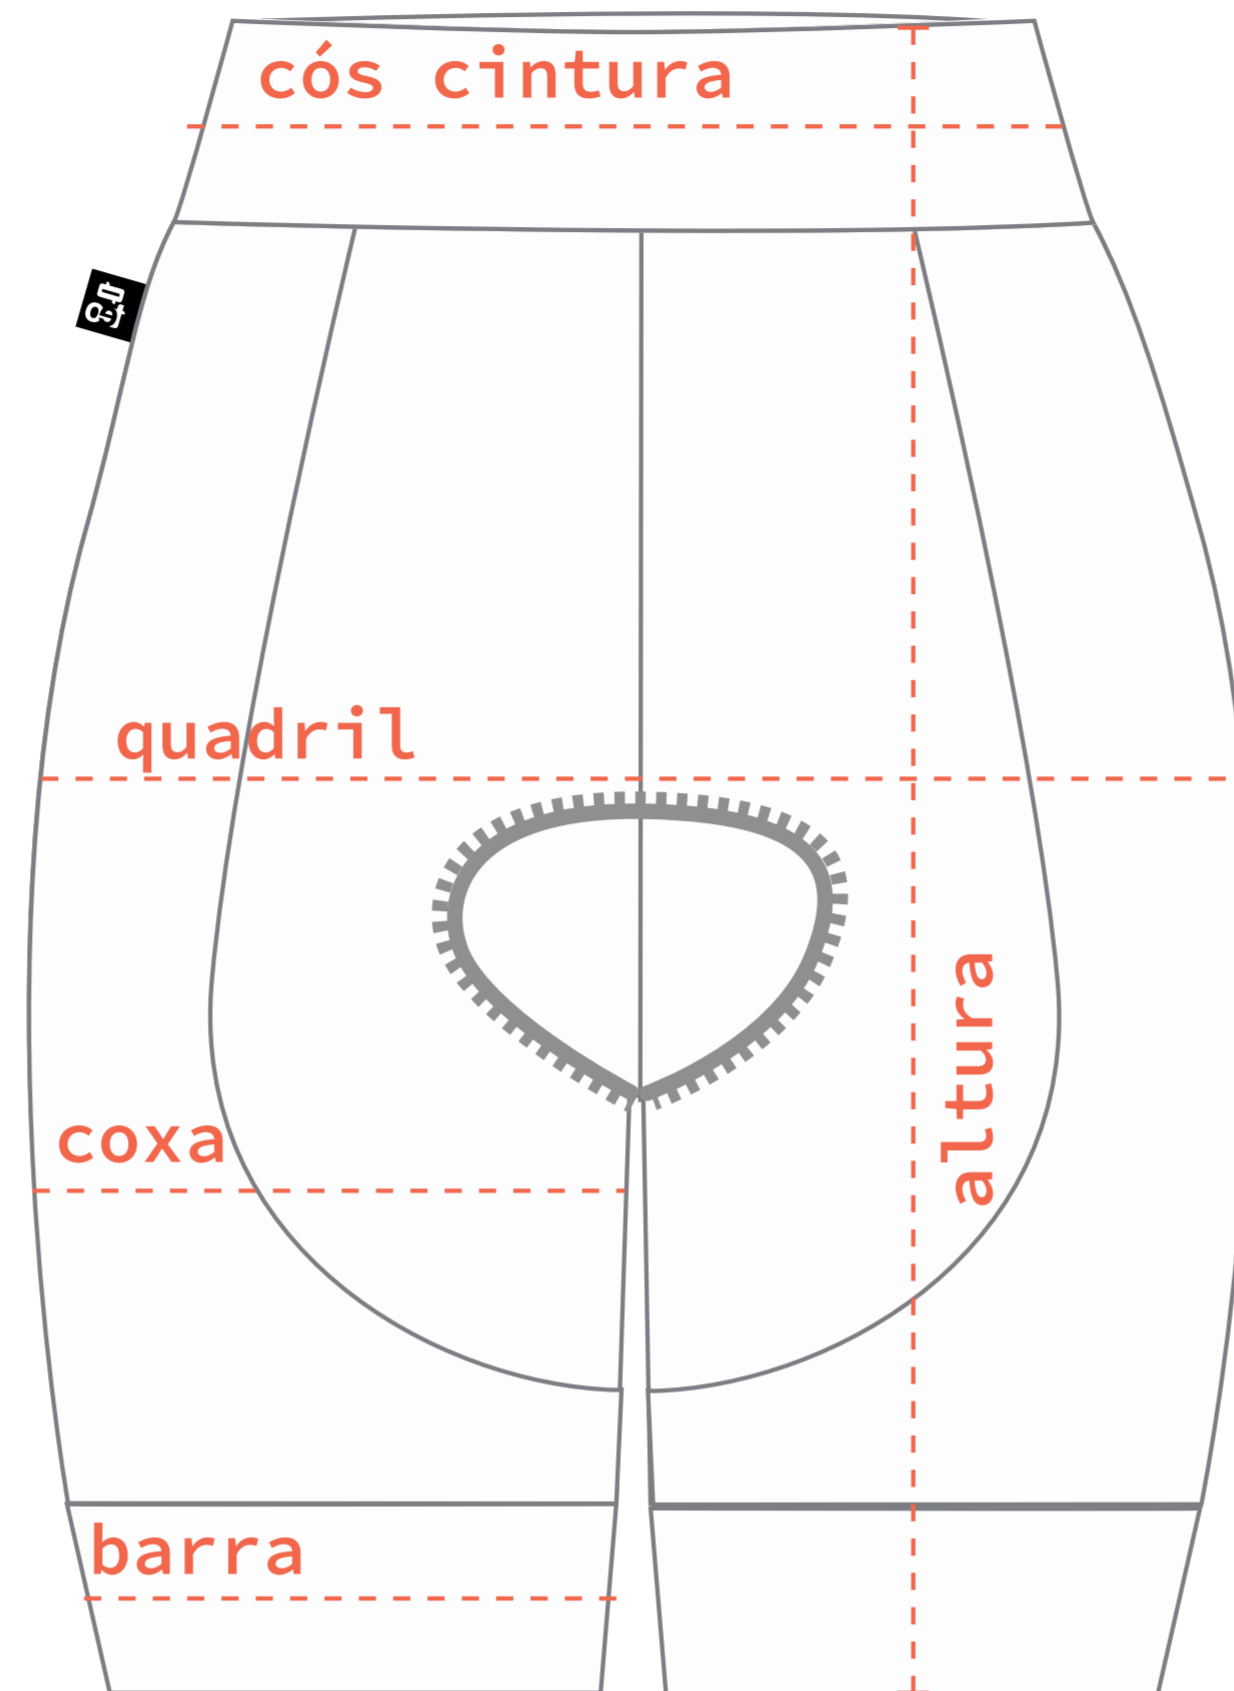

SHORT PERFORMANCE FEMININO

MEDIDAS	P	M	G	GG
ALTURA	42	44	46	49
CÓIS CINTURA	29	32	34	36
QUADRIL	44	46	48	50
COXA	20	22	24	26
BARRA	19	21	23	25

*MEDIDAS PODEM VARIAR EM MÉDIA 2CM PARA MAIS OU PARA MENOS.