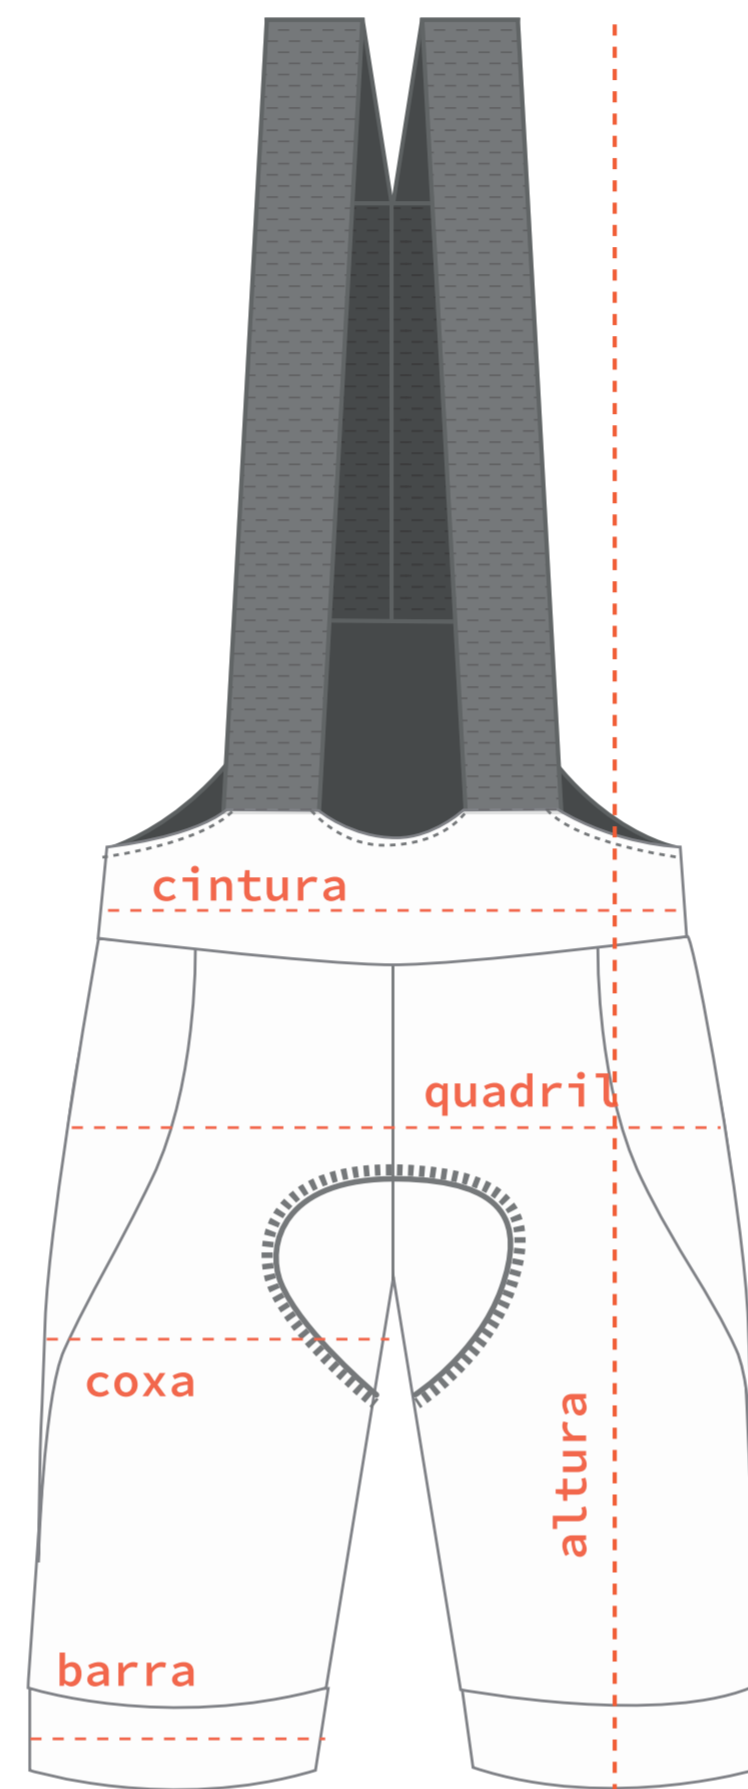

CAMISA SUBLIME COMFORT

MEDIDAS	PP	P	M	G	GG	XGG
ALTURA	55	57	61	62	65	67
BUSTO	47	49	53	54	58	60
MANGA CURTA	21	23	26	27	28	29
MANGA LONGA	54	56	59	64	68	70
DIÂMETRO DO BRAÇO	14	15	16	17	18	19

*MEDIDAS PODEM VARIAR EM MÉDIA 2CM PARA MAIS OU PARA MENOS.

CAMISA RAGLAN

MEDIDAS	XPP	PP	P	M	G	GG	XGG	2XGG	3XGG
ALTURA	54	56	55	57	59	60	62	63	64
BUSTO	38	41	44	47	48	50	51	54	56
MANGA CURTA	30	33	35	37	38	39	40	41	43
DIÂMETRO DO BRAÇO	11	12	13	14	15	16	17	18	19

*MEDIDAS PODEM VARIAR EM MÉDIA 2CM PARA MAIS OU PARA MENOS.

MACAQUINHO FEMININO

MEDIDAS	P	M	G
ALTURA	82	84	88
BUSTO	72	80	84
CINTURA	56	64	68
QUADRIL	70	76	80
MANGA	25	25	25
COXA	19	22	23
BARRA	18	19	20

*MEDIDAS PODEM VARIAR EM MÉDIA 2CM PARA MAIS OU PARA MENOS.

BRETELLE UNISSEX

MEDIDAS	P	M	G	GG
LARG. BARRA	18	19	20	21
LARG. COXA	19	20	21	22
QUADRIL	34	36	38	41
CINTURA	32	35	37	39
ALTURA	83	85	90	95

*MEDIDAS PODEM VARIAR EM MÉDIA 2CM PARA MAIS OU PARA MENOS.