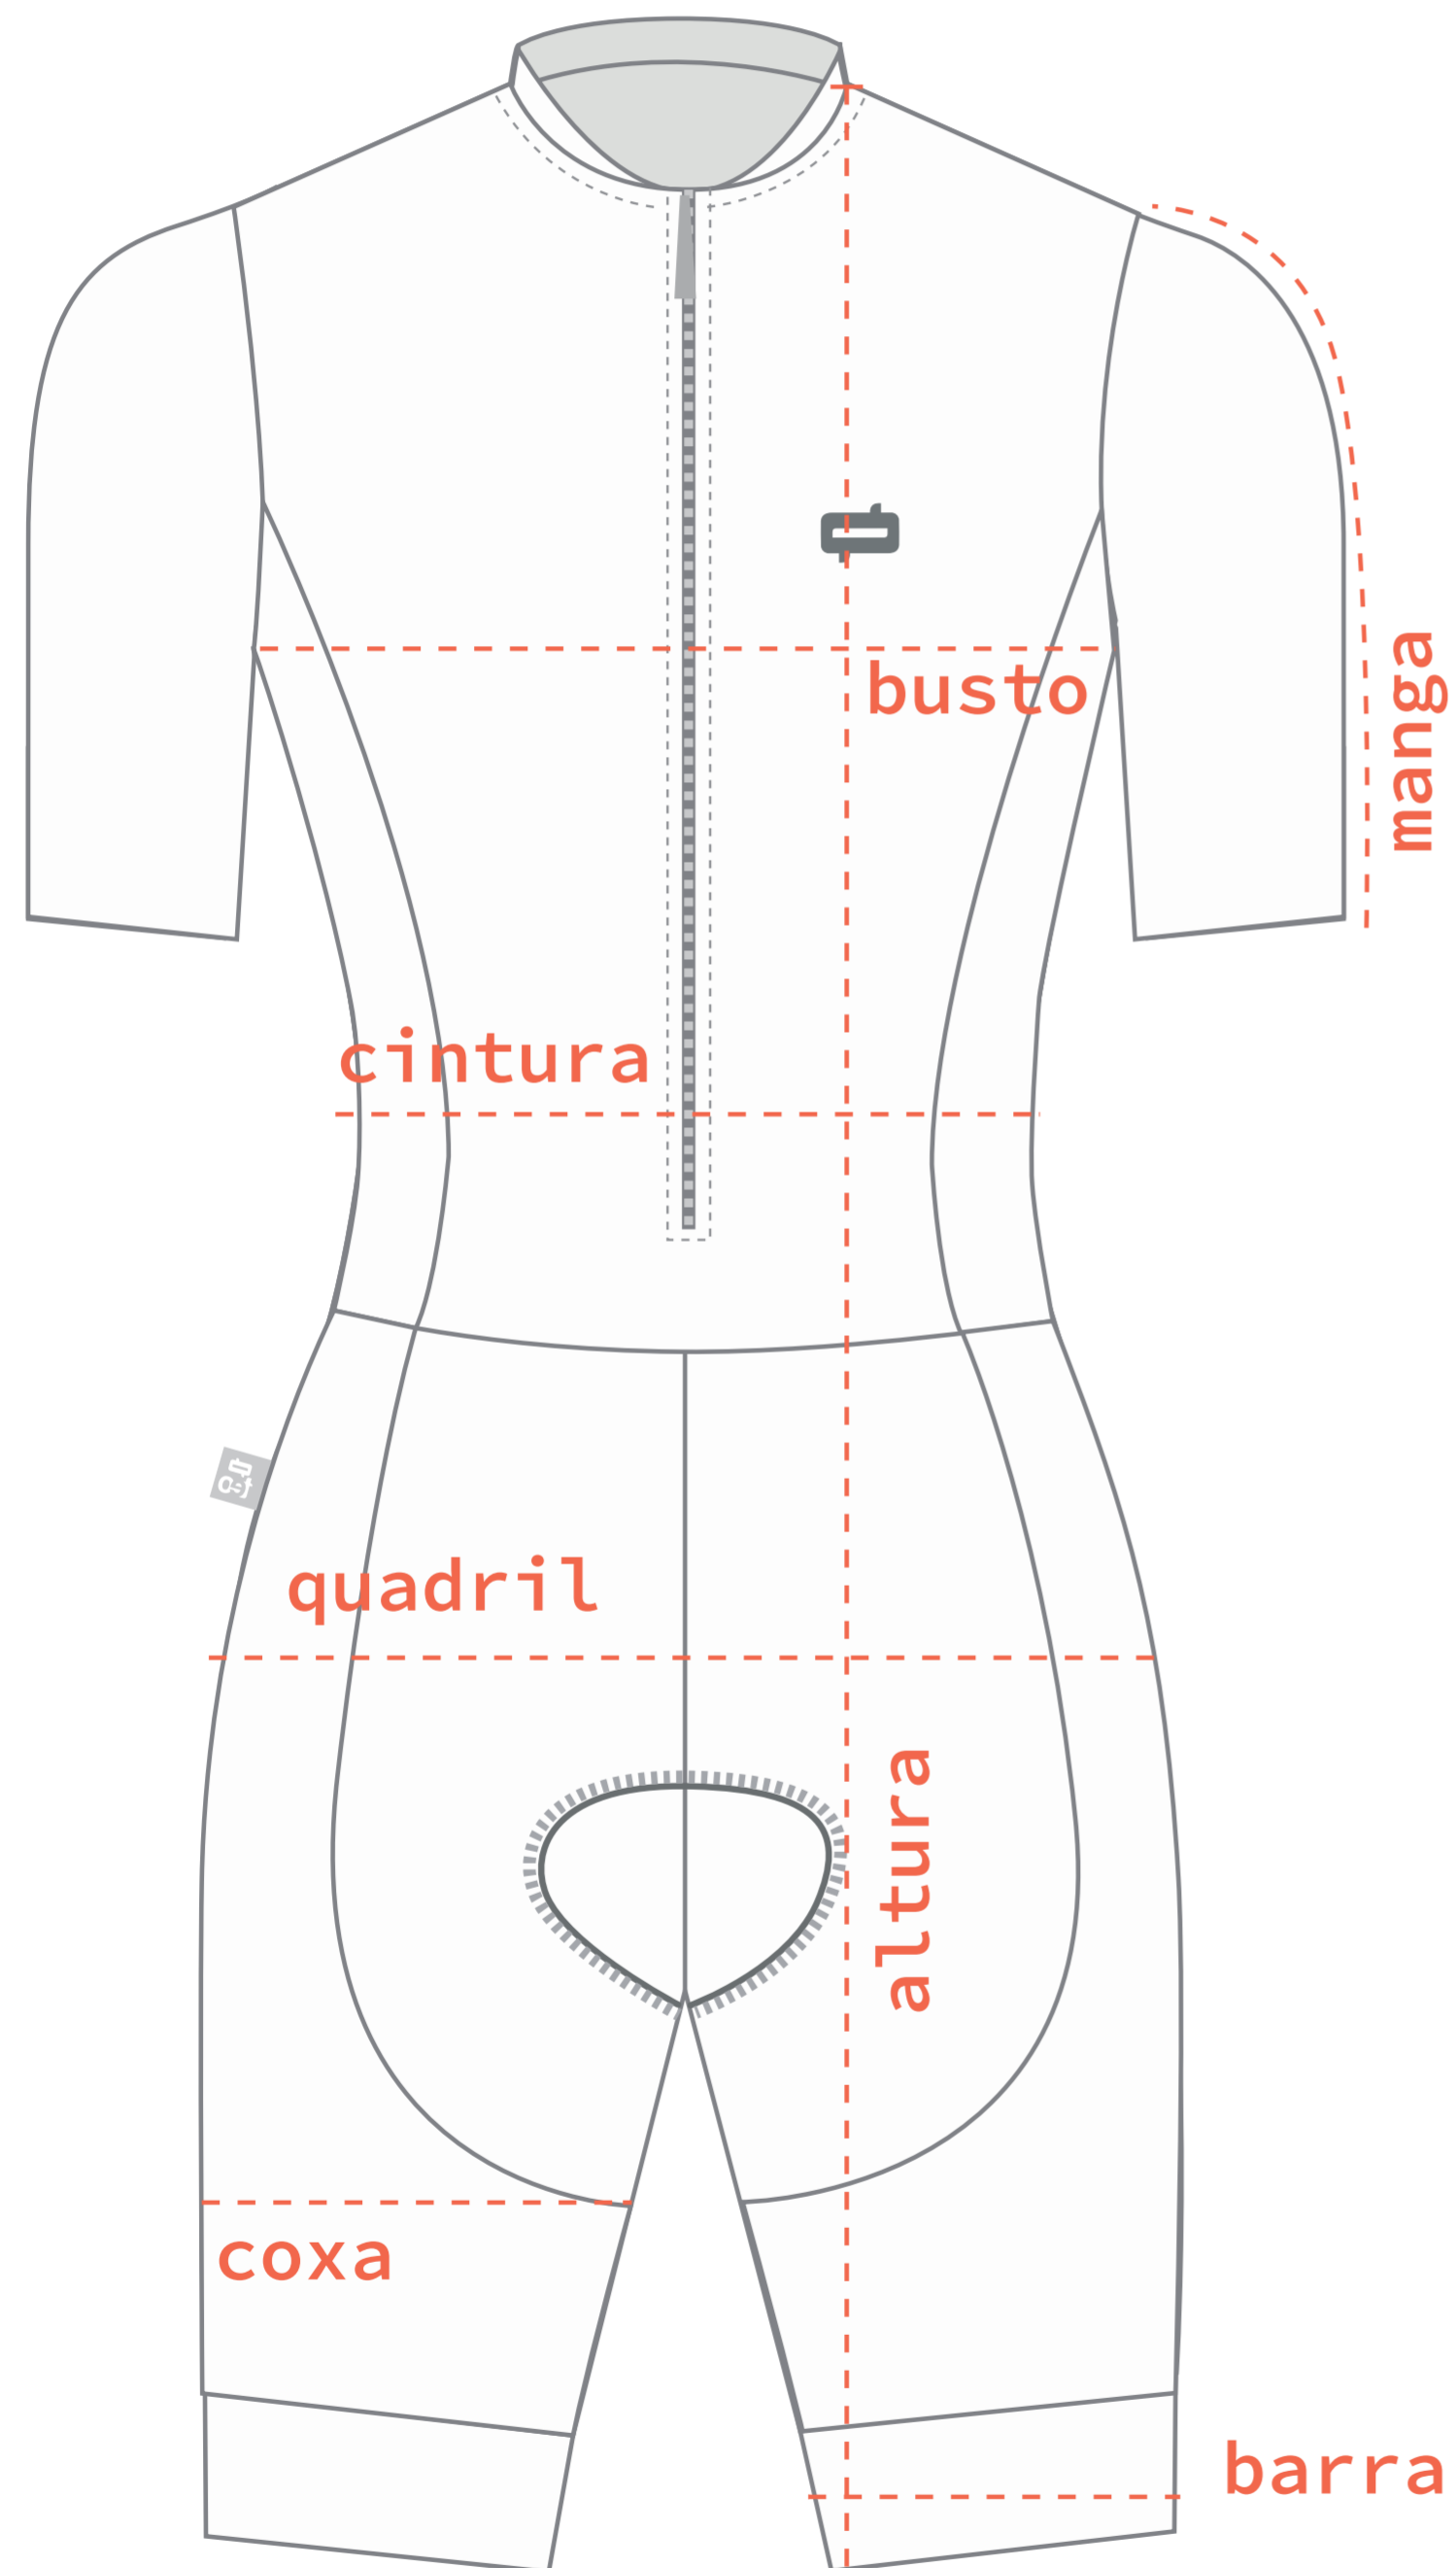

CAMISA SUBLIME COMFORT

MEDIDAS	PP	P	M	G	GG	XGG
ALTURA	55	57	61	62	65	67
BUSTO	47	49	53	54	58	60
MANGA CURTA	21	23	26	27	28	29
MANGA LONGA	54	56	59	64	68	70
DIÂMETRO DO BRAÇO	14	15	16	17	18	19

*MEDIDAS PODEM VARIAR EM MÉDIA 2CM PARA MAIS OU PARA MENOS.

CAMISA SUBLIME SLIM

MEDIDAS	PP	P	M	G	GG
ALTURA	51	52	54	56	57
BUSTO	38	40	42	44	47
MANGA CURTA	24	25	26	27	28
MANGA LONGA	54	56	59	64	68
DIÂMETRO DO BRAÇO	11	12	13	15	16

*MEDIDAS PODEM VARIAR EM MÉDIA 2CM PARA MAIS OU PARA MENOS.

CAMISA RAGLAN

MEDIDAS	XPP	PP	P	M	G	GG	XGG	2XGG	3XGG
ALTURA	54	56	55	57	59	60	62	63	64
BUSTO	38	41	44	47	48	50	51	54	56
MANGA CURTA	30	33	35	37	38	39	40	41	43
DIÂMETRO DO BRAÇO	11	12	13	14	15	16	17	18	19

*MEDIDAS PODEM VARIAR EM MÉDIA 2CM PARA MAIS OU PARA MENOS.

MACAQUINHO FEMININO

MEDIDAS	P	M	G
ALTURA	82	84	88
BUSTO	72	80	84
CINTURA	56	64	68
QUADRIL	70	76	80
MANGA	25	25	25
COXA	19	22	23
BARRA	18	19	20