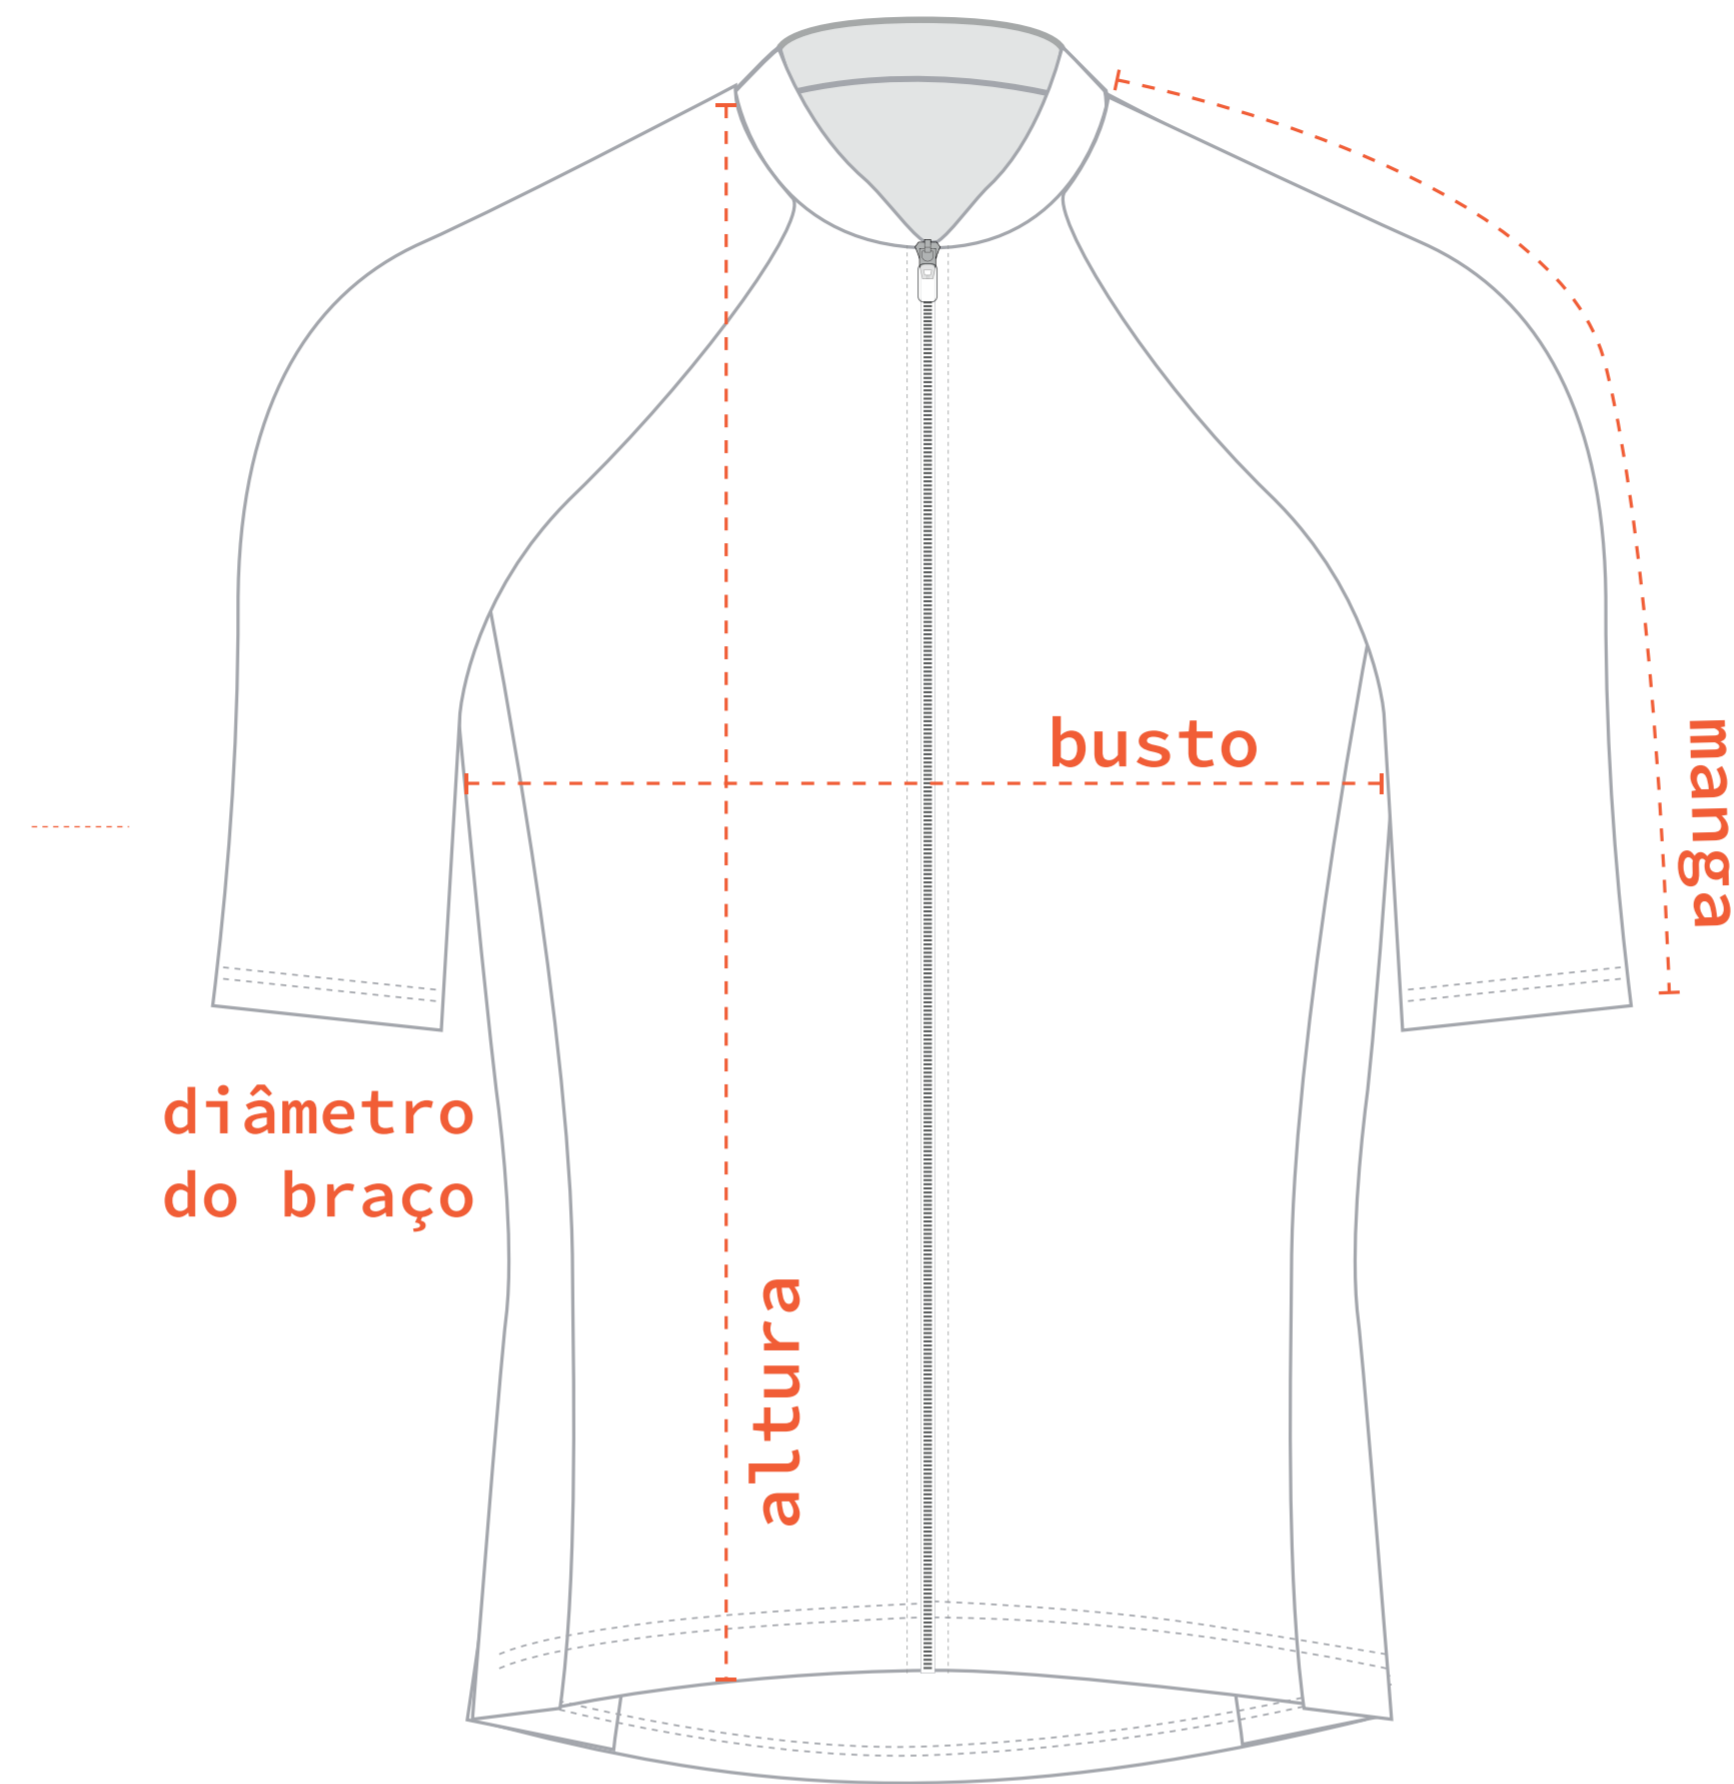

CAMISA RAGLAN

MEDIDAS	XPP	PP	P	M	G	GG	XGG	2XGG	3XGG
ALTURA	54	56	55	57	59	60	62	63	64
BUSTO	38	41	44	47	48	50	51	54	56
MANGA CURTA	30	33	35	37	38	39	40	41	43
DIÂMETRO DO BRAÇO	11	12	13	14	15	16	17	18	19

*MEDIDAS PODEM VARIAR EM MÉDIA 2CM PARA MAIS OU PARA MENOS.