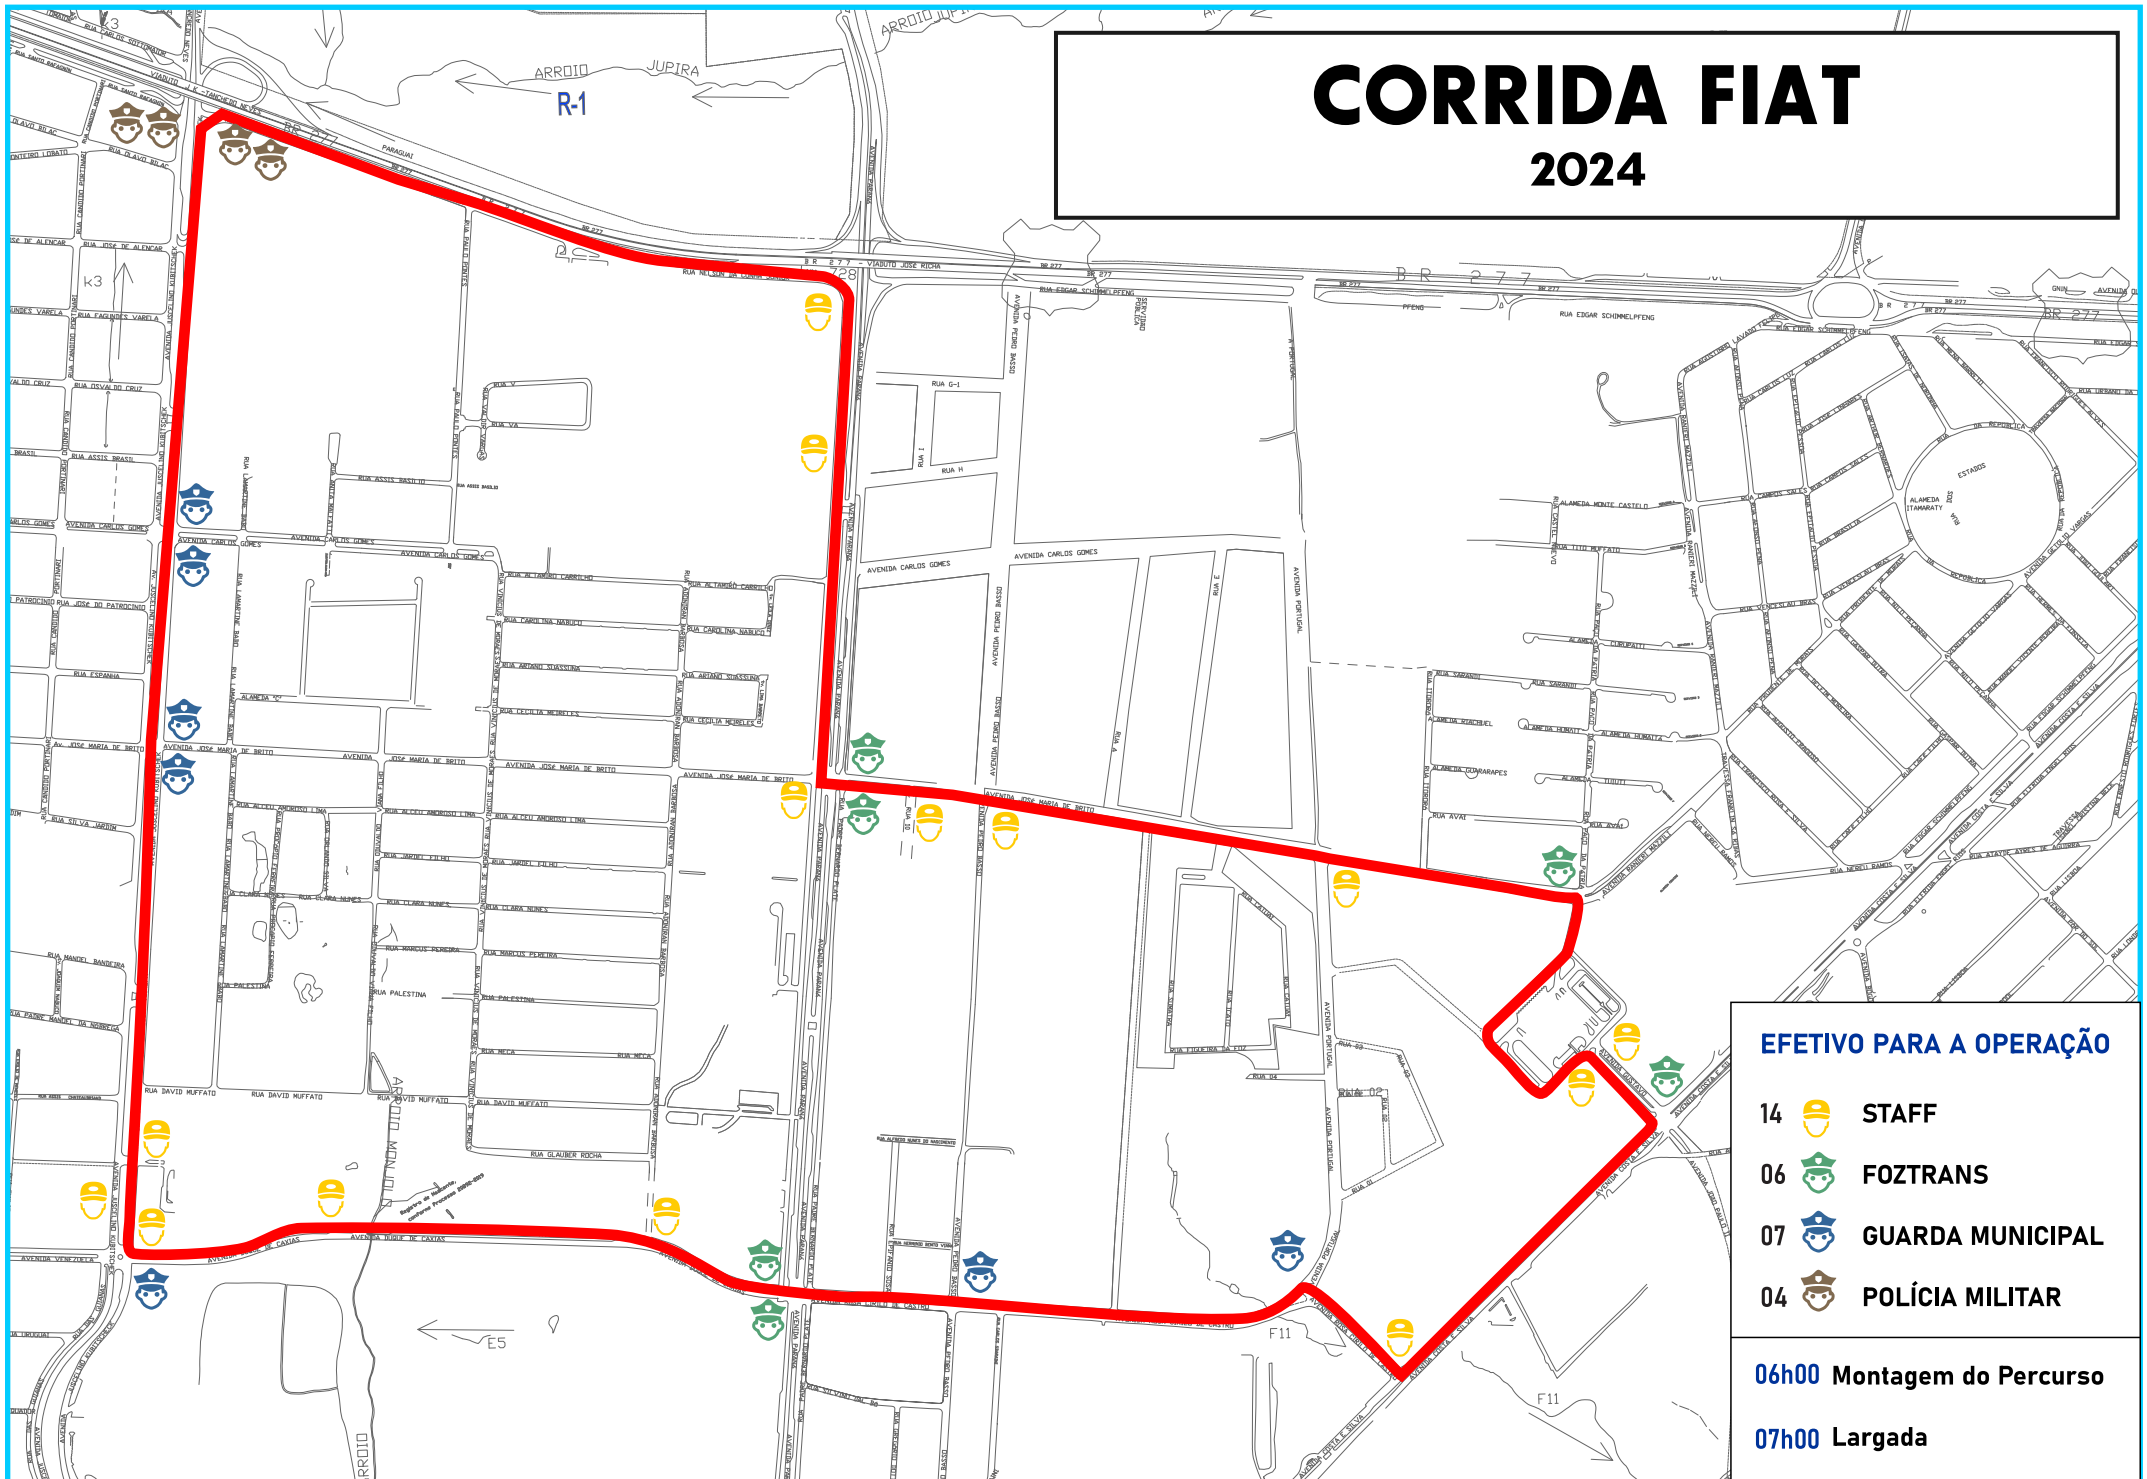

## 2024

### EFETIVO PARA A OPERAÇÃO

- 14  STAFF
- 06  F0ZTRANS
- 07  GUARDA MUNICIPAL
- 04  POLÍCIA MILITAR

06h00 Montagem do Percurso

07h00 Largada

## CAMINHADA