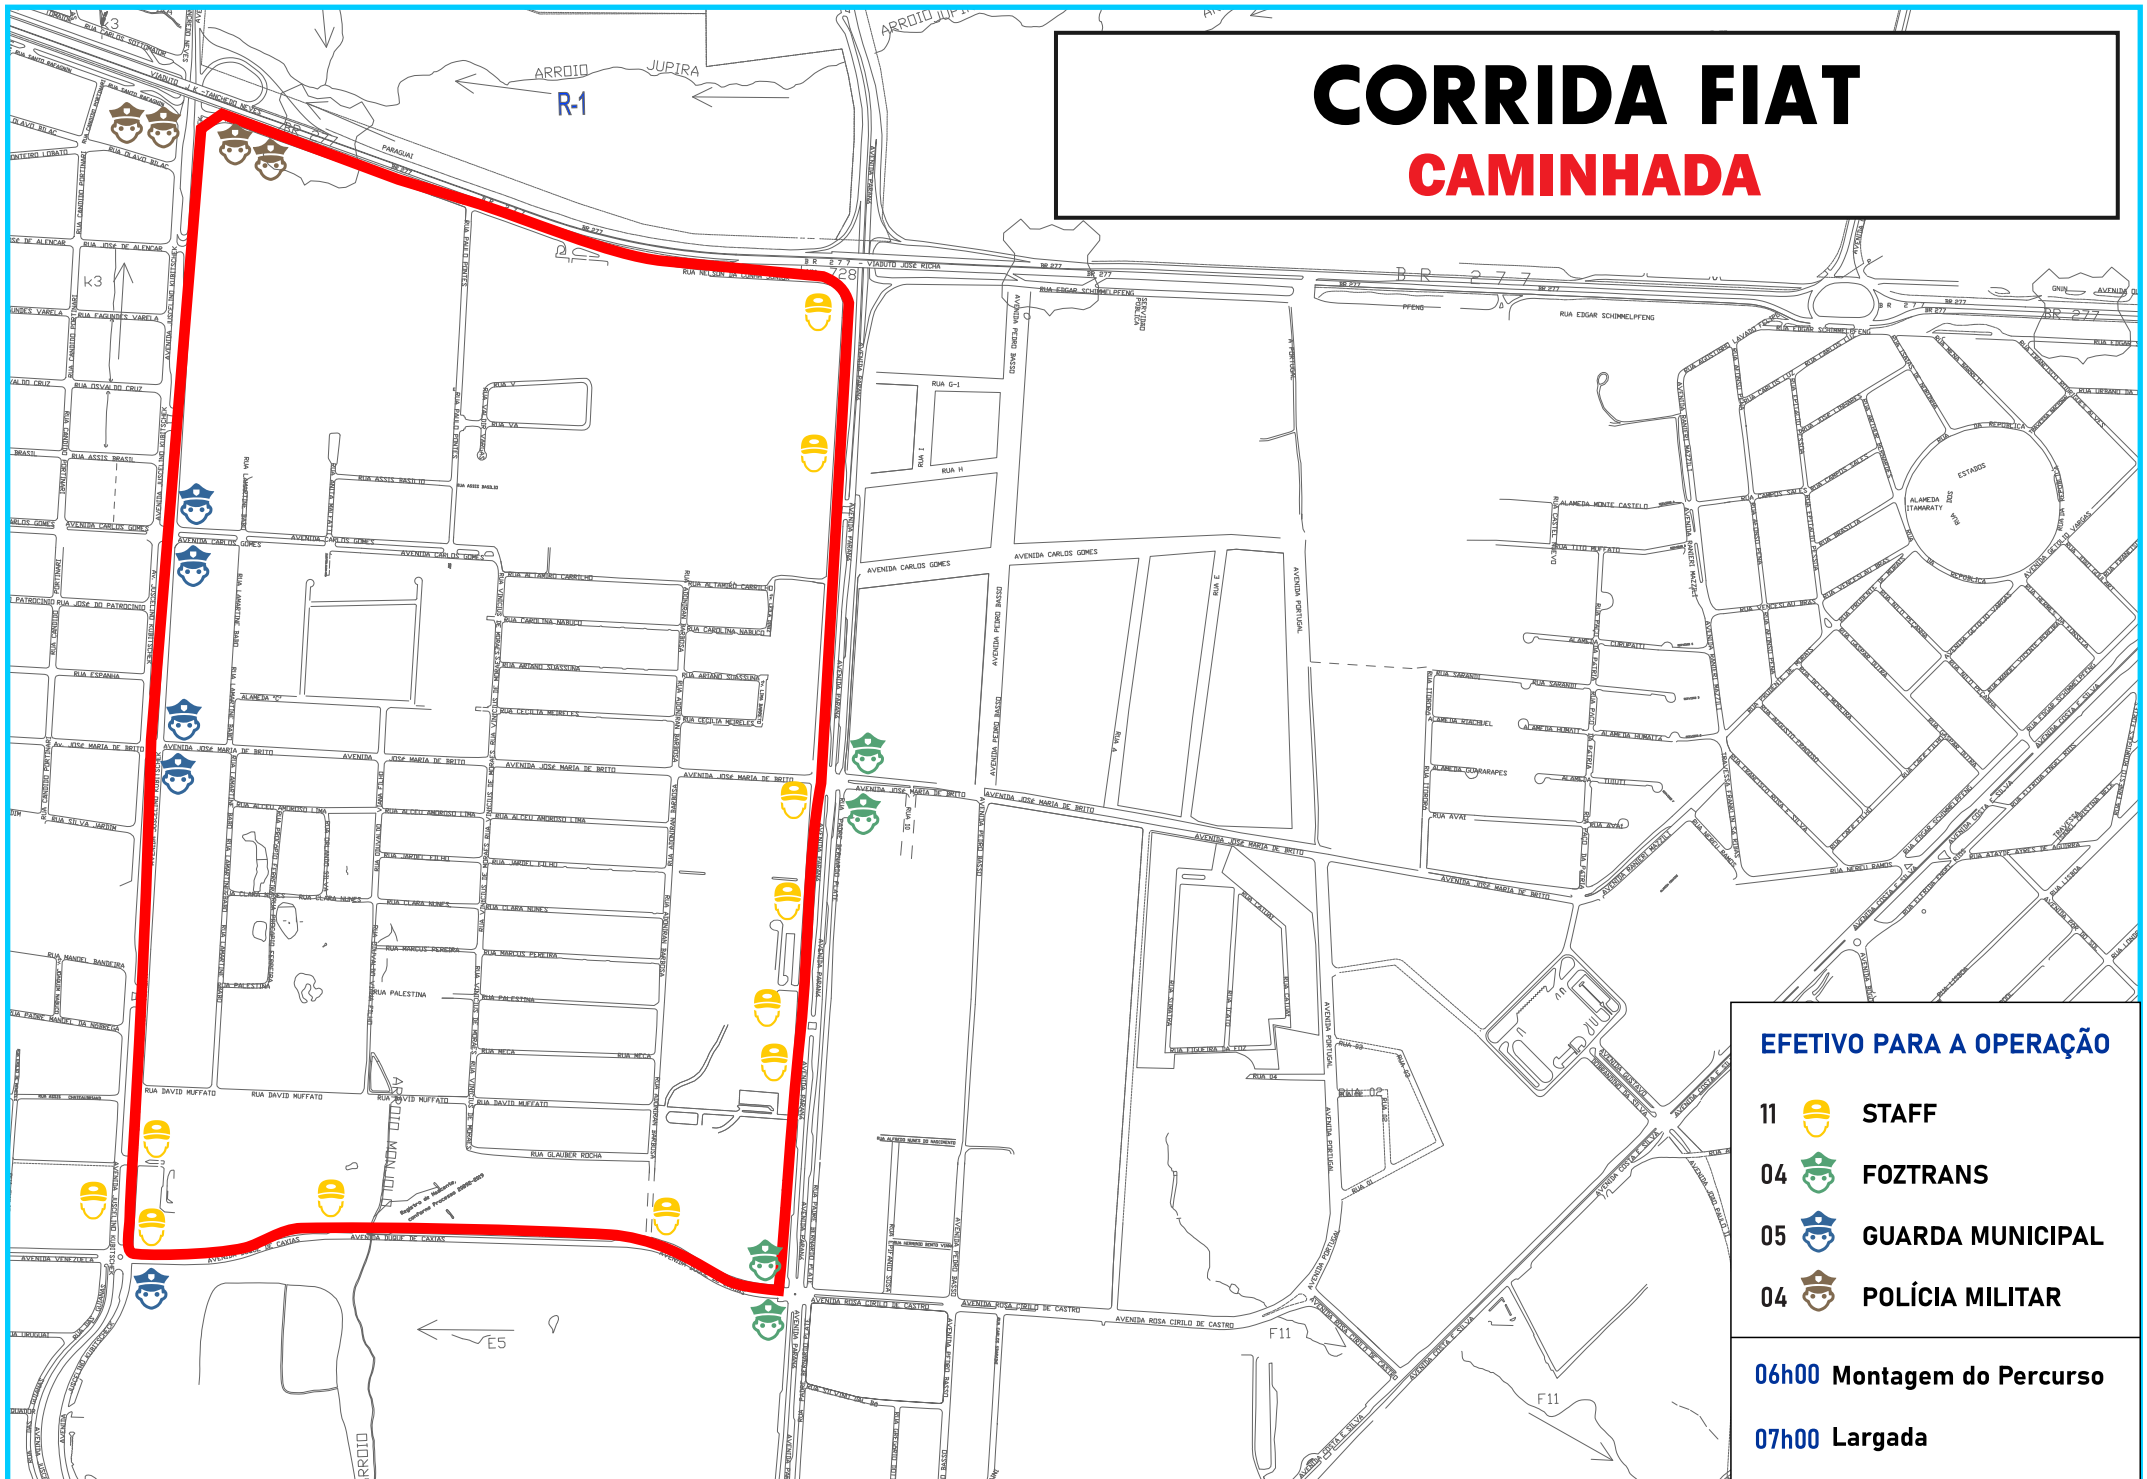

### EFETIVO PARA A OPERAÇÃO

- 14  STAFF
- 06  F0ZTRANS
- 07  GUARDA MUNICIPAL
- 04  POLÍCIA MILITAR

06h00 Montagem do Percurso

07h00 Largada

## CAMINHADA