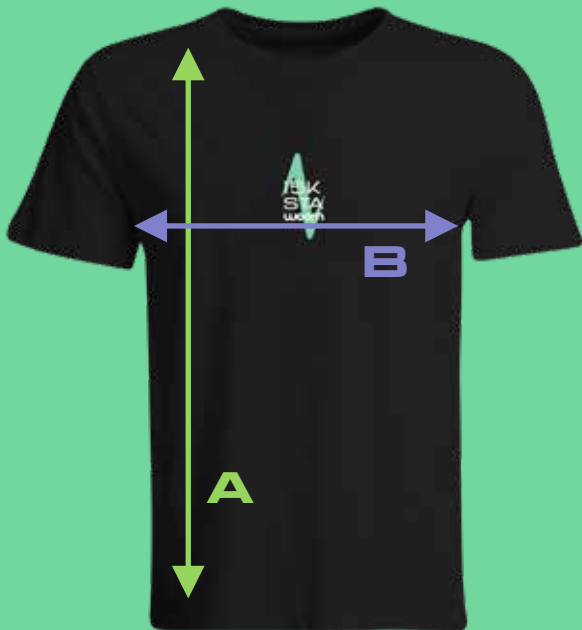

MANGA LONGA MASCULINA

TAM	A COMPRIMENTO CM	B LARGURA CM	C MANGA CM
P	68	51	63,5
M	70	53	65
G	73	55	66
GG	76	57	65
XGG	77	59	67

MANGA LONGA FEMININA

TAM	A COMPRIMENTO CM	B LARGURA CM	C MANGA CM
P	62	43	60
M	64	45	61
G	65	48	62,5

* ESSAS MEDIDAS PODEM VARIAR +/- 1CM

SEGUNDA PELE MASCULINA

TAM	A COMPRIMENTO CM	B LARGURA CM	C MANGA CM
P	63	43	71
M	64	45	72
G	65	47	73
GG	66	49	74
XGG	67	51	75

SEGUNDA PELE FEMININA

TAM	A COMPRIMENTO CM	B LARGURA CM	C MANGA CM
P	54	41	63,5
M	56	43	65
G	57	46	66
GG	58	48	67
XGG	59	51	68

* ESSAS MEDIDAS PODEM VARIAR +/- 1CM

CAMISETA MASCULINA

TAM	A COMPRIMENTO CM	B LARGURA CM
P	68	51
M	70	53
G	73	55
GG	76	57
XGG	77	59

CAMISETA FEMININA

TAM	A COMPRIMENTO CM	B LARGURA CM
P	62	43
M	64	45
G	65	48

* ESSAS MEDIDAS PODEM VARIAR +/- 1CM