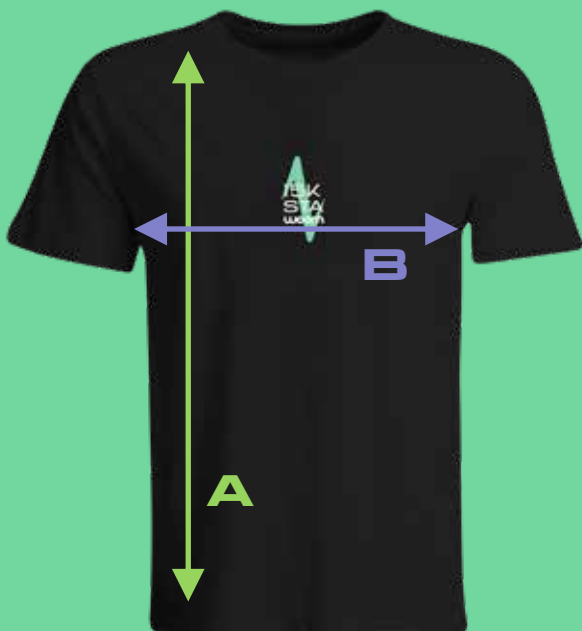

MANGA LONGA MASCULINA

TAM	A COMPRIMENTO CM	B LARGURA CM	C MANGA CM
P	68	51	63,5
M	70	53	65
G	73	55	66
GG	76	57	65
XGG	77	59	67

MANGA LONGA FEMININA

TAM	A COMPRIMENTO CM	B LARGURA CM	C MANGA CM
P	62	43	60
M	64	45	61
G	65	48	62,5

* ESSAS MEDIDAS PODEM VARIAR +/- 1CM

SEGUNDA PELE MASCULINA

TAM	A COMPRIMENTO CM	B LARGURA CM	C MANGA CM
P	63	43	71
M	64	45	72
G	65	47	73
GG	66	49	74
XGG	67	51	75

SEGUNDA PELE FEMININA

TAM	A COMPRIMENTO CM	B LARGURA CM	C MANGA CM
P	54	41	63,5
M	56	43	65
G	57	46	66
GG	58	48	67
XGG	59	51	68

* ESSAS MEDIDAS PODEM VARIAR +/- 1CM

CAMISETA MASCULINA

TAM	A COMPRIMENTO CM	B LARGURA CM
P	68	51
M	70	53
G	73	55
GG	76	57
XGG	77	59

CAMISETA FEMININA

TAM	A COMPRIMENTO CM	B LARGURA CM
P	62	43
M	64	45
G	65	48

* ESSAS MEDIDAS PODEM VARIAR +/- 1CM