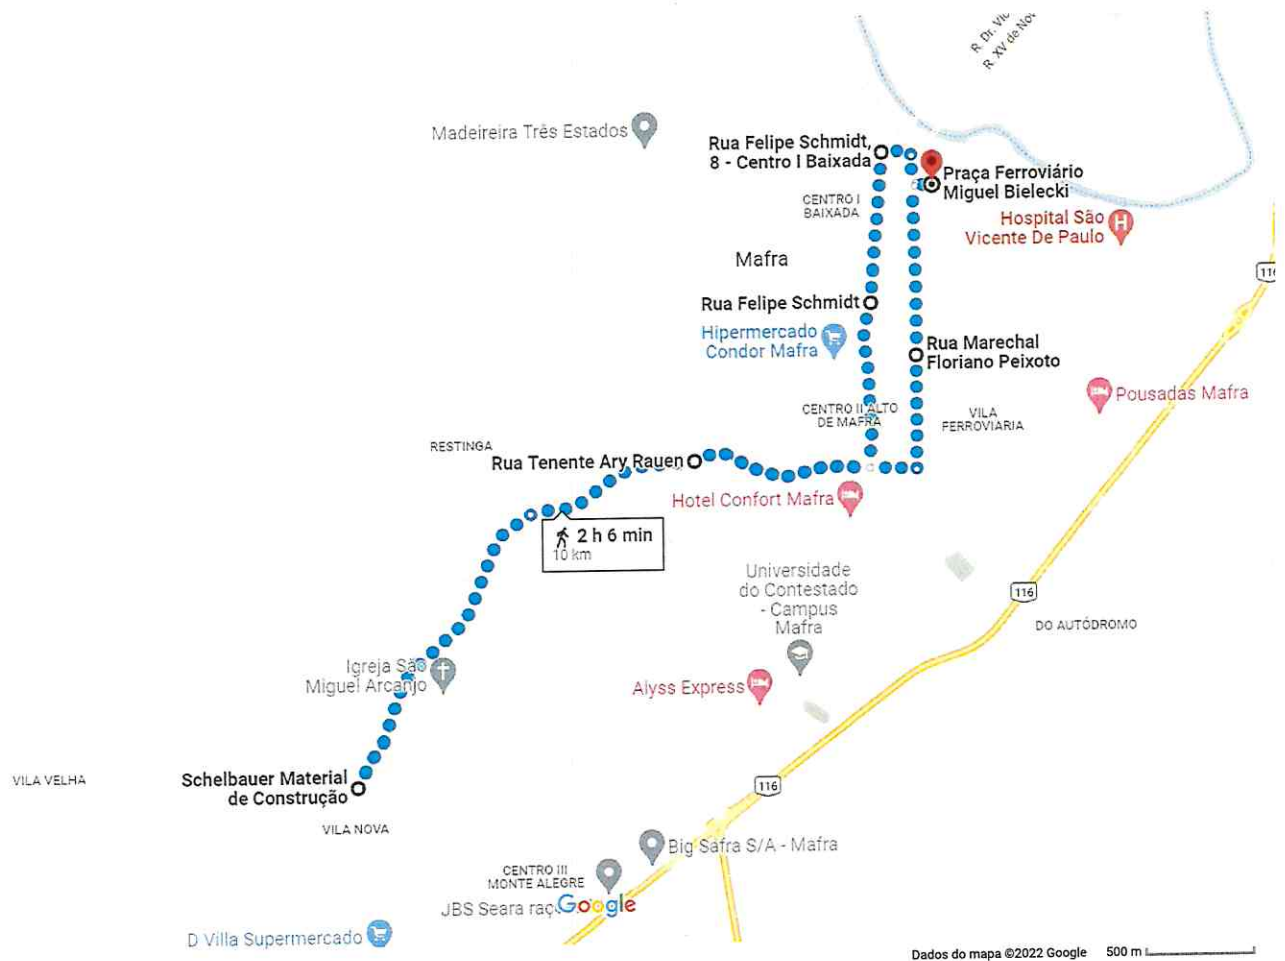

de Praça Ferroviário Miguel Bielecki a Praça Ferroviário Miguel Bielecki

A pé 10,0 km, 2 h 6 min

de Praça Ferroviário Miguel Bielecki a Praça Ferroviário Miguel Bielecki

A pé 950 m, 12 min

de Praça Ferroviário Miguel Bielecki a Praça Ferroviário Miguel Bielecki

A pé 400 m, 5 min