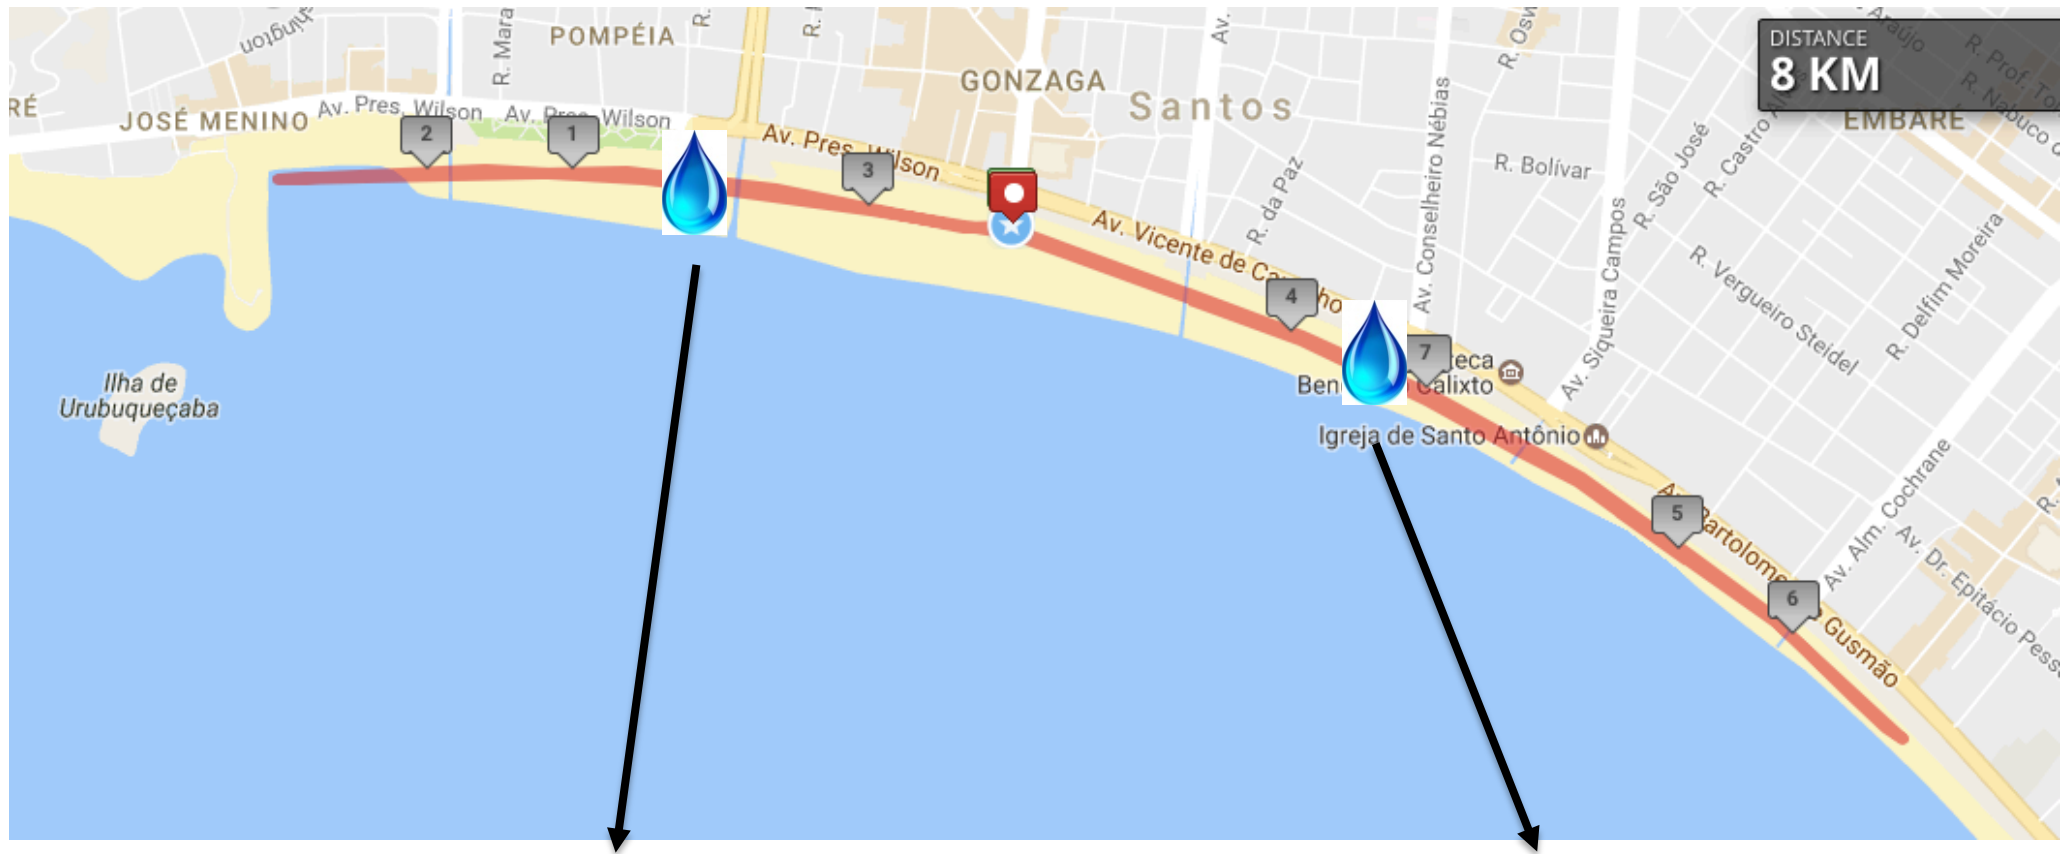

CROQUI TÉCNICO PERCURSO JUQUEHY

Circuito

NIGHT RUN

Realização:

LINK DO PERCURSO

Segue link do percurso para maior detalhamento das ruas, caso necessário:

4km e 8km

<http://www.mapmyrun.com/routes/fullscreen/1427232859/>

Circuito

NIGHT RUN

4 KM

Larga na areia da praia em frente a praça da bandeira, segue em direção ao parque Municipal Roberto Mário Santini (antigo Emissário), retorna até próximo ao 3º canal, onde retorna novamente chegando no mesmo local da largada. Percurso de 8km.

8 KM

Larga na areia da praia em frente a praça da bandeira, segue em direção ao parque Municipal Roberto Mário Santini (antigo Emissário), retorna até próximo ao 6º canal, onde retorna novamente chegando no mesmo local da largada. Percurso de 8km.

PONTOS DE HIDRATAÇÃO

PONTO HIDRATAÇÃO 1 e 2:

No sentido da largada da corrida, logo após o segundo canal. Servirá para os atletas na ida e na volta.

PONTO HIDRATAÇÃO 2 e 3:

Será no meio entre o canal 3 e 4 da orla. Servirá para os atletas na ida e na volta.