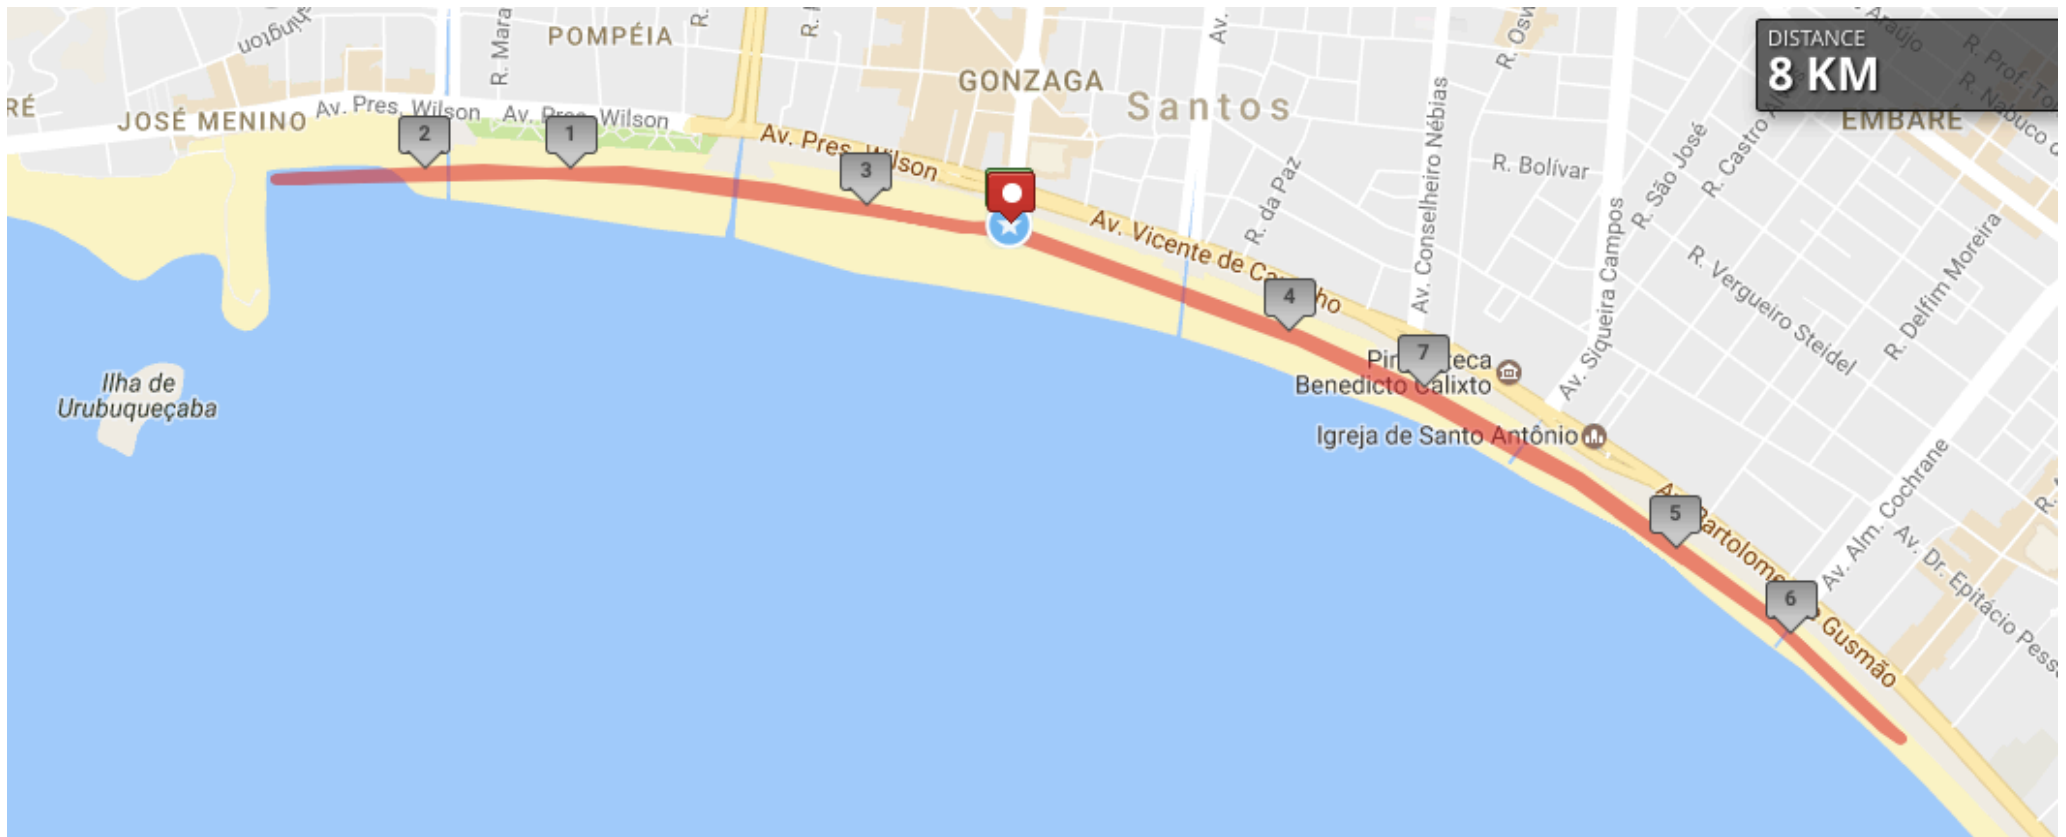

CROQUI TÉCNICO PERCURSO JUQUEHY

Circuito

NIGHT RUN

Realização:

LINK DO PERCURSO

Segue link do percurso para maior detalhamento das ruas, caso necessário:

4km e 8km

<http://www.mapmyrun.com/routes/fullscreen/1427232859/>

Circuito

NIGHT RUN

4 KM

Larga na areia da praia em frente a praça da bandeira, segue em direção ao parque Municipal Roberto Mário Santini (antigo Emissário), retorna até próximo ao 3º canal, onde retorna novamente chegando no mesmo local da largada. Percurso de 8km.

8 KM

Larga na areia da praia em frente a praça da bandeira, segue em direção ao parque Municipal Roberto Mário Santini (antigo Emissário), retorna até próximo ao 6º canal, onde retorna novamente chegando no mesmo local da largada. Percurso de 8km.

PONTOS DE HIDRATAÇÃO

PONTO HIDRATAÇÃO 1 e 2:

No sentido da largada da corrida, logo após o segundo canal. Servirá para os atletas na ida e na volta.

PONTO HIDRATAÇÃO 2 e 3:

Será no meio entre o canal 3 e 4 da orla. Servirá para os atletas na ida e na volta.