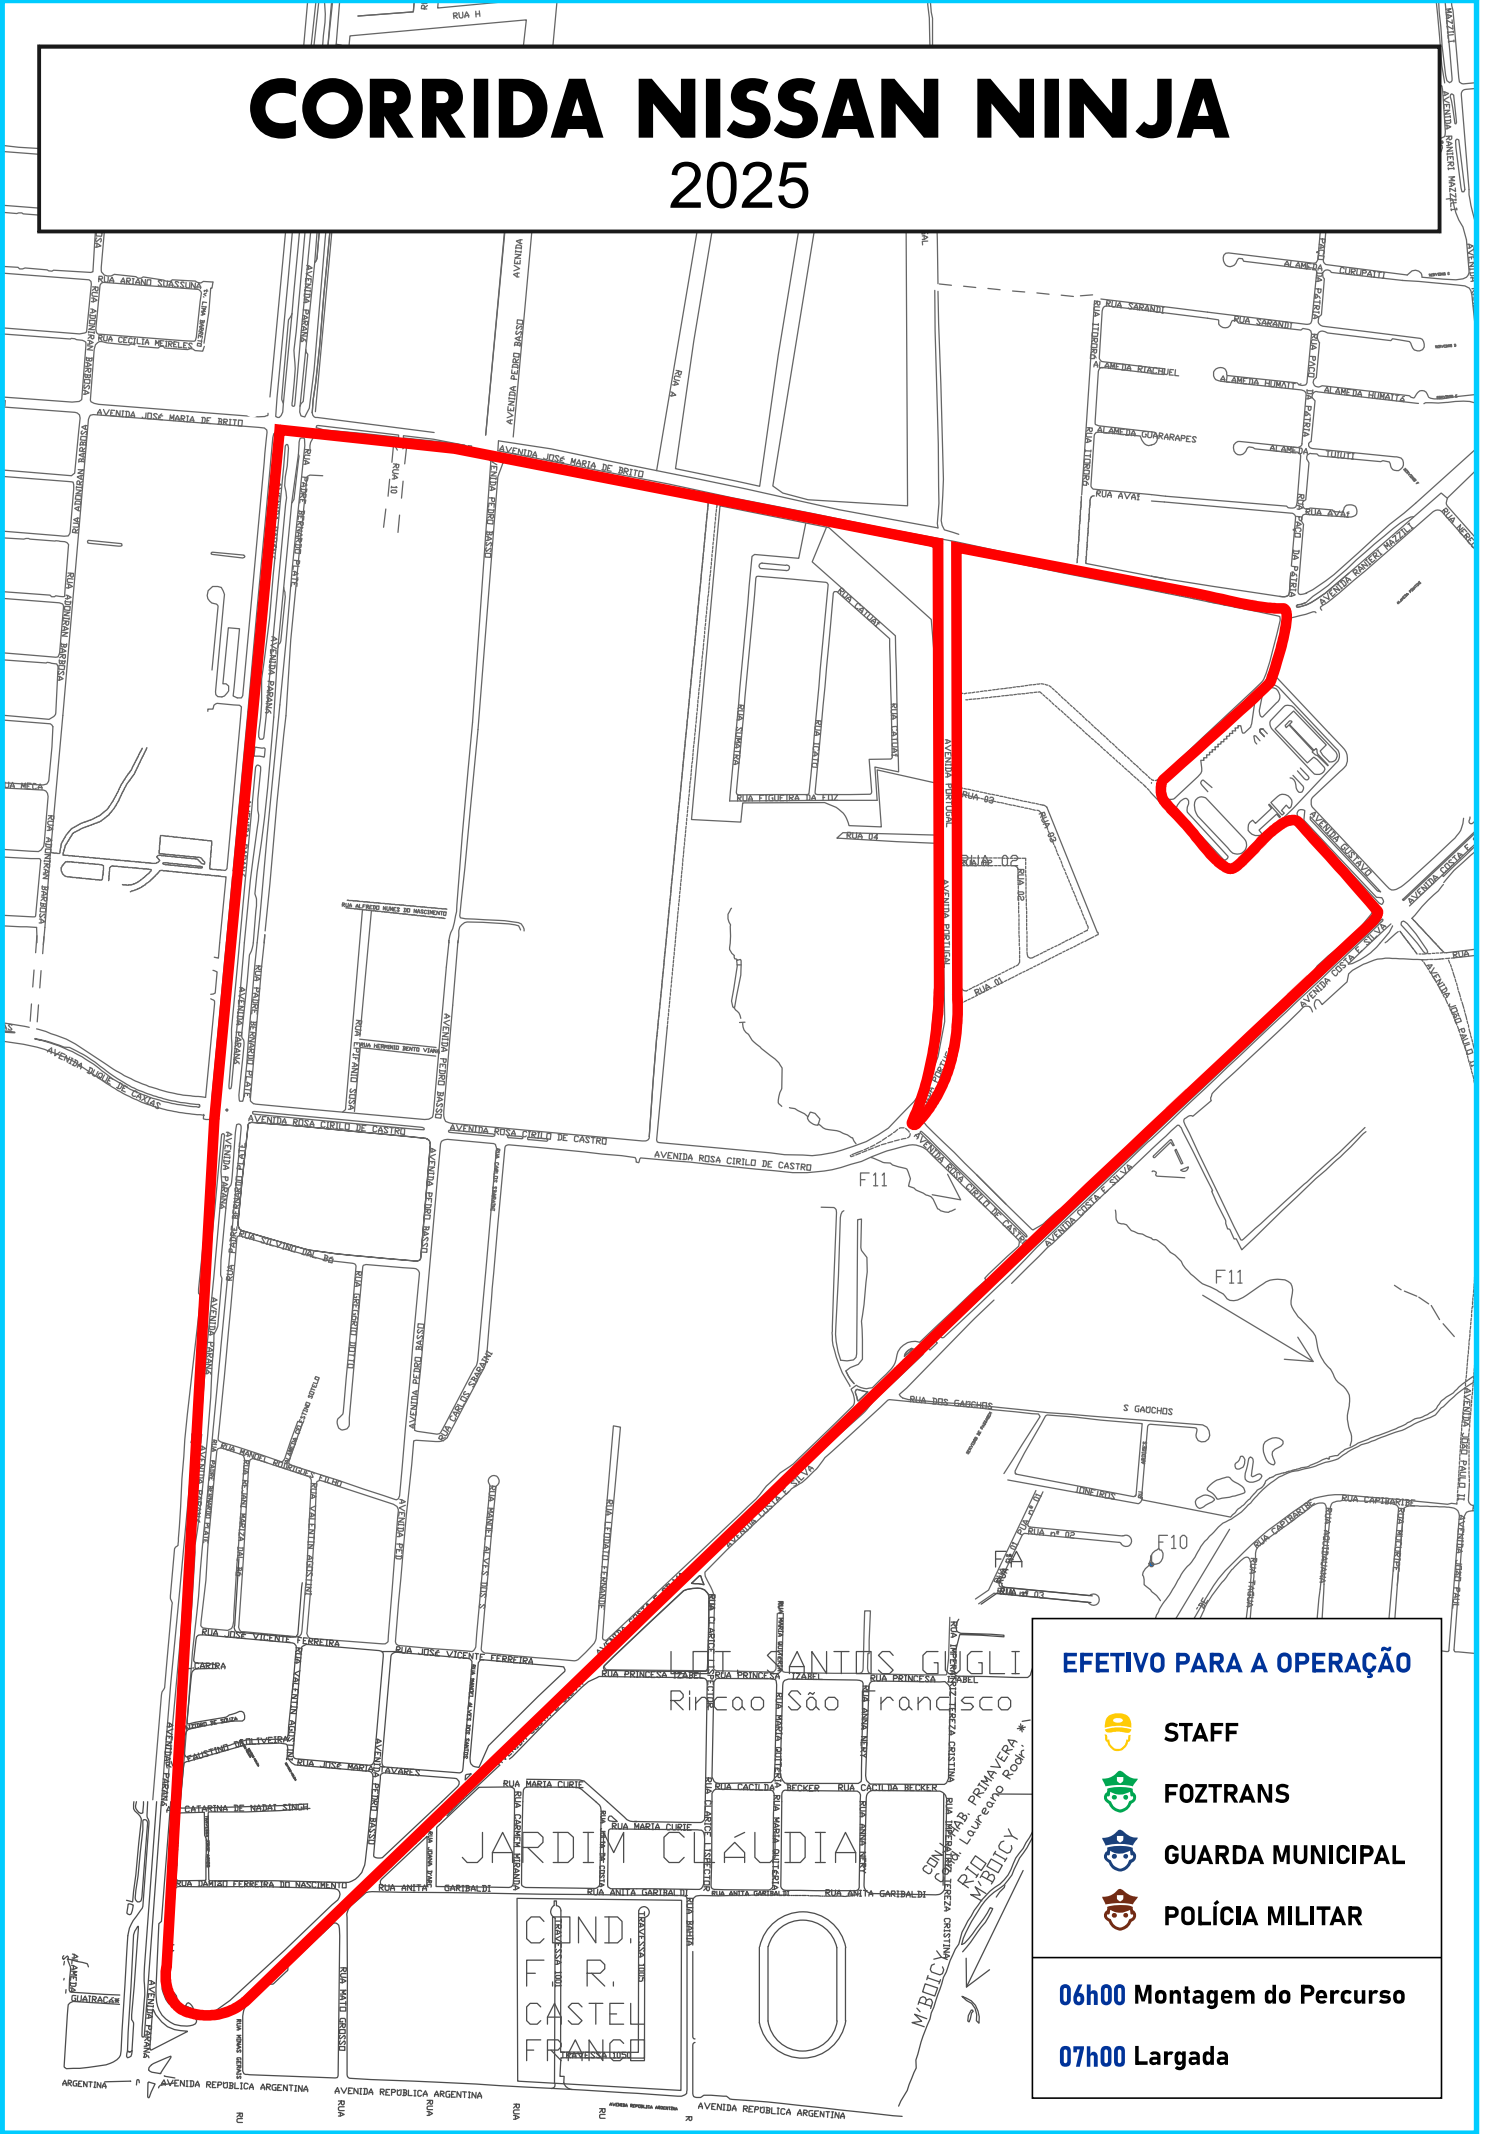

# CORRIDA NISSAN NINJA 2025

## EFETIVO PARA A OPERAÇÃO

-  STAFF
-  FOZTRANS
-  GUARDA MUNICIPAL
-  POLÍCIA MILITAR

06h00 Montagem do Percurso

07h00 Largada